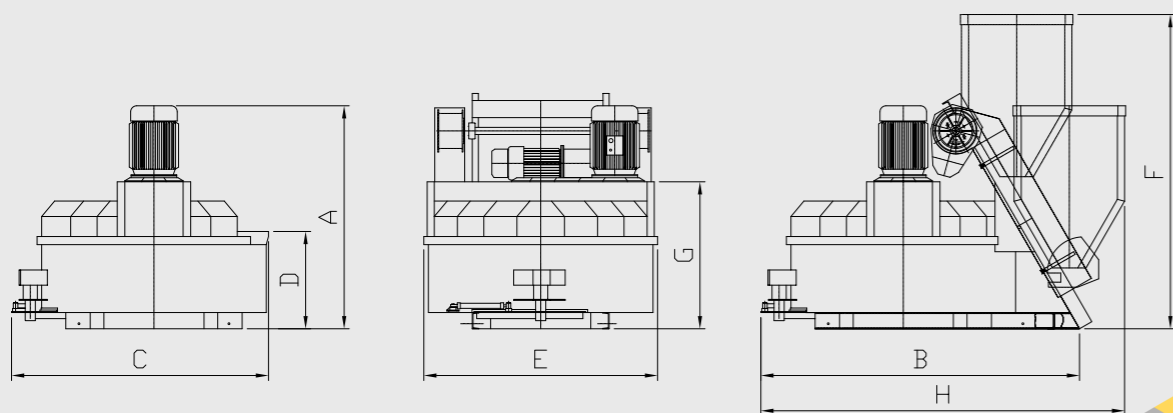

Planetary mixers PW

Mescolatori planetari

ПЛАНЕТАРНЫЕ СМЕСИТЕЛИ PW

MODELLO MIXER / MIXER TYPE / ТИП СМЕСИТЕЛЯ		PW84	PW86	PW88	PW90	PW92	PW93	PW94	PW95	PW96
CAPACITÀ DI CARICO / LOADING CAPACITY / МАКСИМАЛЬНЫЙ ОБЪЕМ ЗАГРУЗКИ	LT л	75	150	375	560	750	1125	1500	2250	3000
RESA CLS SOFFICE / NOY VIBRATED YIELD / ВЫХОД СВЕЖЕГО БЕТОНА	LT л	60	120	300	450	600	900	1200	1800	2400
RESA CLS VIBRATO / VIBRATED YIELD / ВЫХОД УПЛОТНЕННОГО БЕТОНА	LT л	50	100	250	375	500	750	1000	1500	2000
CAPACITÀ DI CARICO / LOADING CAPACITY / ВЕС СМЕСИ ПРИ МАКС. ЗАГРУЗКЕ	KG кг	120	240	600	900	1200	1800	2400	3600	4800
MOTORE VASCA / MIXER ENGINE / МОЩНОСТЬ ДВИГАТЕЛЯ	KW кВт	1,5	4	7,5	11	18,5	30	45	30x2	45x2
MOTORE CENTRALINA IDRAULICA / HYDRAULIC POWER PACK MOTOR / МОЩНОСТЬ ДВИГАТЕЛЯ ГИДРАВЛИЧЕСКОЙ СТАНЦИИ	KW кВт	0,75	0,75	1,5	1,5	1,5	2,2	4	4	5,5
MOTORE SKIP / SKIP ENGINE / МОЩНОСТЬ ПРИВОДА СКИПА	KW кВт	0,55	0,75	1,5	2,2	4	5,5	7,5	11	11x2
PESO TOTALE / TOTAL WEIGHT / ВЕС СМЕСИТЕЛЯ	KG кг	400	900	1400	2000	2700	3700	4900	8400	12000
PESO SENZA SKIP / WEIGHT WITHOUT SKIP / ВЕС СМЕСИТЕЛЯ БЕЗ СКИПА	KG кг	200	500	900	1400	2000	2700	3700	6300	8500

MODELLO MESCOLATORE / MIXER TYPE / ТИП СМЕСИТЕЛЯ	PW84	PW86	PW88	PW90	PW91	PW92	PW93	PW94	PW94-1	PW95	PW96
A (mm.)	1461	1420	1352	1690	1600	1836	2180	2330	2510	2390	2530
B (mm.)	-	1900	2072	2392	2780	2695	3080	3295	3560	3760	4570
C (mm.)	1215	1300	1575	1900	2365	2150	2380	2560	2760	2980	3790
D (mm.)	1090	675	817	993	1600	1040	1185	1280	1280	1430	1450
E (mm.)	886	1206	1530	1870	2270	2090	2270	2310	2700	2910	3710
F (mm.)	-	1770	1790	2140	2200	2420	2960	3160	3680	3490	4210
G (mm.)	1065	655	910	1110	1005	1195	1335	1450	1450	1605	1690
H (mm.)	-	2150	2300	2620	3130	2945	3400	3680	4080	4340	5140